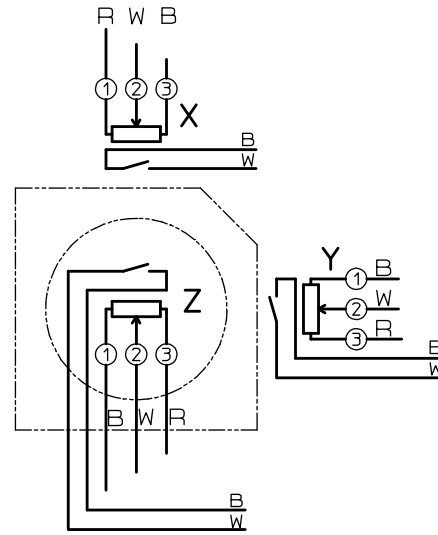

取付け寸法図

4-M6 ねじ

配線図

配線長さ 約180mm

調整用配線図

J3S