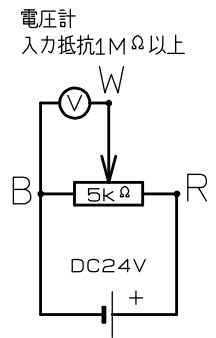

取付け寸法図

4-M6 ねじ

配線図

配線長さ 約180mm

調整用配線図

J3S