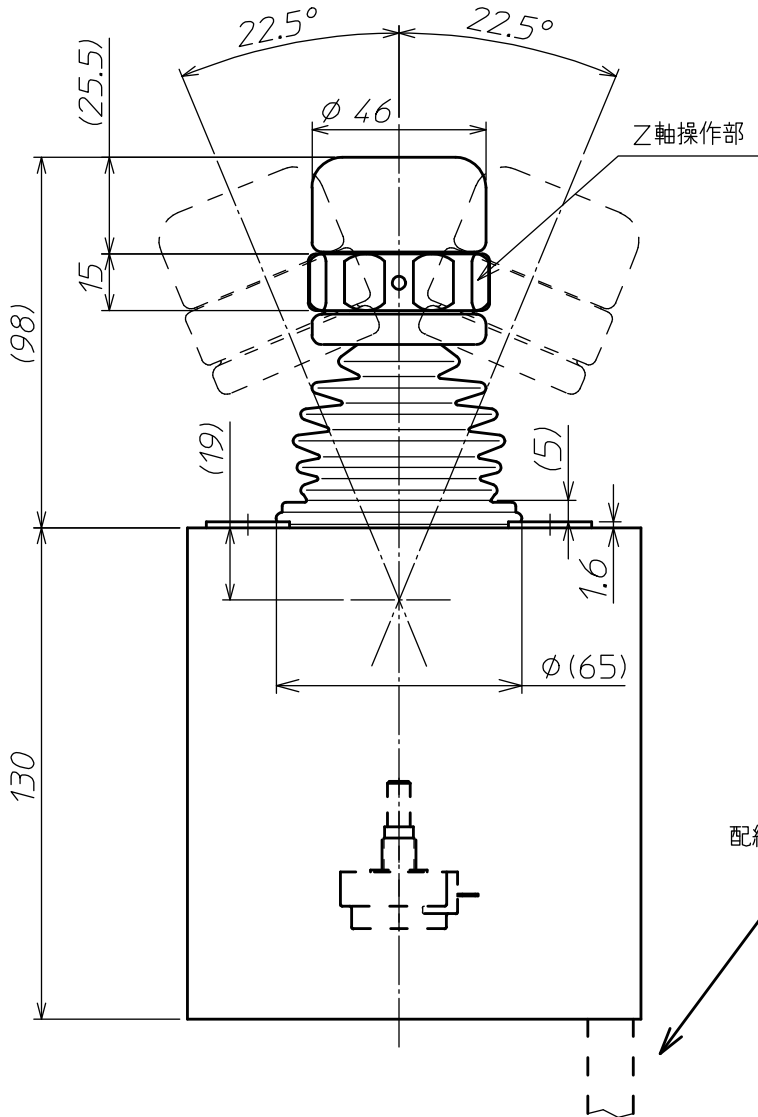

取付け寸法図

4-M6 ねじ

配線図

配線長さ 約180mm

調整用配線図

J3S