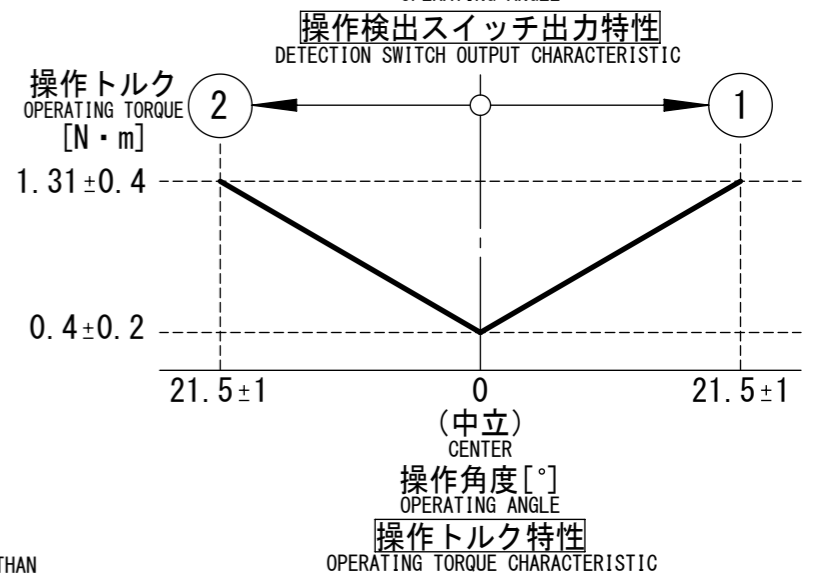

詳細図 B  
DETAIL VIEW B

詳細図 A  
DETAIL VIEW A

コネクタ  
6Pオス  
CONNECTOR  
6P MALE

配線図  
CIRCUIT DIAGRAM

- 赤、白、黒、黄、緑、茶は、電線の色を示す。  
THE JACKET COLOR OF WIRE: RED, WHITE, BLACK, YELLOW, GREEN AND BROWN
- 指示無き電線の線径は、0.5平方mm以上とする。  
THE SECTION AREA OF CABLE SHOULD BE MORE THAN 0.5 SQUARE MM. SUBJECT TO BE SPECIFIED
- 赤、白、黒のコネクタ端子は、金めっきである。  
THE WIRE OF RED, WHITE AND BLACK COLOR IS CRIMPED THE GOLD-PLATED TERMINAL CONNECTOR