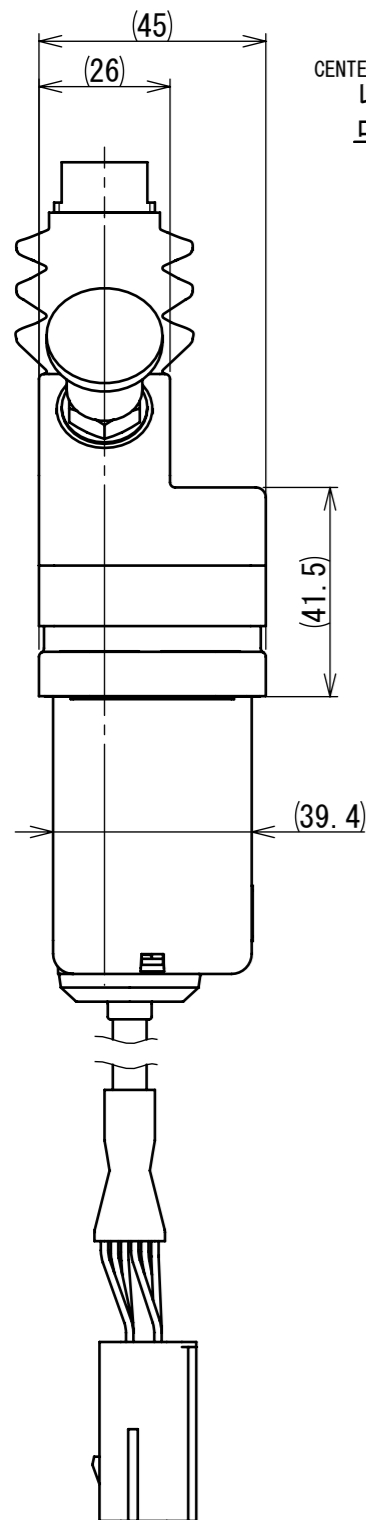

詳細図 B  
DETAIL VIEW B

詳細図 A  
DETAIL VIEW A

コネクタ  
6Pオス  
CONNECTOR  
6P MALE

配線図  
CIRCUIT DIAGRAM

- 赤、白、黒、黄、緑、茶は、電線の色を示す。  
THE JACKET COLOR OF WIRE: RED, WHITE, BLACK, YELLOW, GREEN AND BROWN
- 指示無き電線の線径は、0.5平方mm以上とする。  
THE SECTION AREA OF CABLE SHOULD BE MORE THAN 0.5 SQUARE MM. SUBJECT TO BE SPECIFIED
- 赤、白、黒のコネクタ端子は、金めっきである。  
THE WIRE OF RED, WHITE AND BLACK COLOR IS CRIMPED THE GOLD-PLATED TERMINAL CONNECTOR