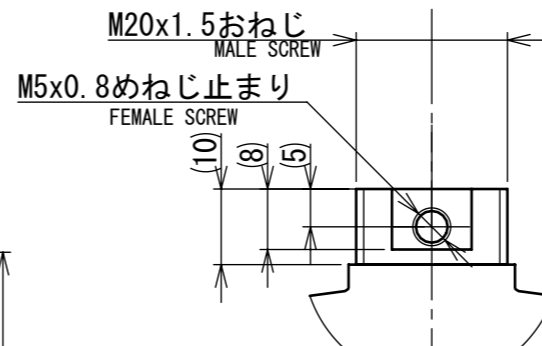

詳細図 B  
DETAIL VIEW B

詳細図 A  
DETAIL VIEW A

コネクタ  
6Pオス  
CONNECTOR  
6P MALE

配線図  
CIRCUIT DIAGRAM

- 赤、白、黒、黄、緑、茶は、電線の色を示す。  
THE JACKET COLOR OF WIRE: RED, WHITE, BLACK, YELLOW, GREEN AND BROWN
- 指示無き電線の線径は、0.5平方mm以上とする。  
THE SECTION AREA OF CABLE SHOULD BE MORE THAN 0.5 SQUARE MM. SUBJECT TO BE SPECIFIED
- 赤、白、黒のコネクタ端子は、金めっきである。  
THE WIRE OF RED, WHITE AND BLACK COLOR IS CRIMPED THE GOLD-PLATED TERMINAL CONNECTOR