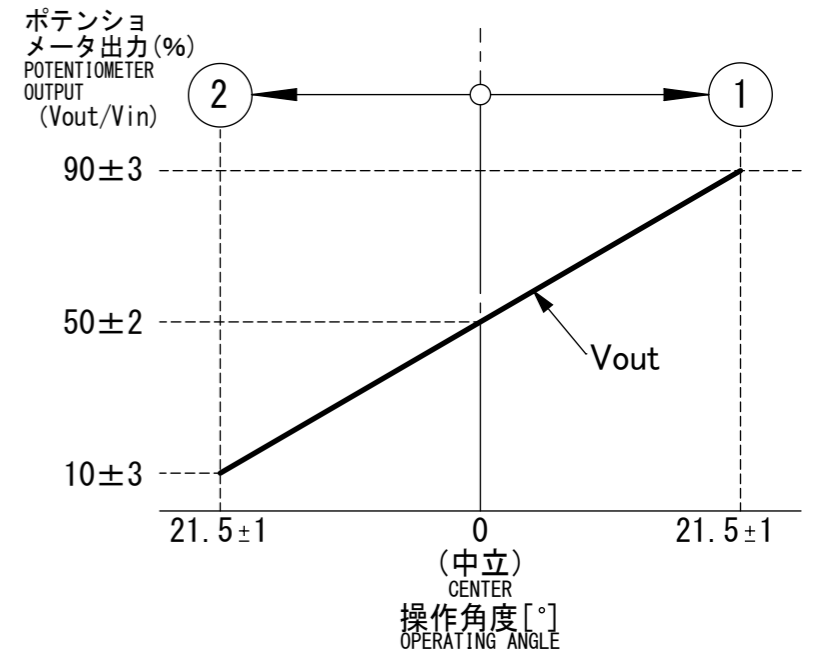

詳細図 B  
DETAIL VIEW B

詳細図 A  
DETAIL VIEW A

コネクタ  
6Pオス  
CONNECTOR  
6P MALE

配線図  
CIRCUIT DIAGRAM

- 赤、白、黒、黄、緑、茶は、電線の色を示す。  
THE JACKET COLOR OF WIRE: RED, WHITE, BLACK, YELLOW, GREEN AND BROWN
- 指示無き電線の線径は、0.5平方mm以上とする。  
THE SECTION AREA OF CABLE SHOULD BE MORE THAN 0.5 SQUARE MM. SUBJECT TO BE SPECIFIED
- 赤、白、黒のコネクタ端子は、金めっきである。  
THE WIRE OF RED, WHITE AND BLACK COLOR IS CRIMPED THE GOLD-PLATED TERMINAL CONNECTOR

**CRL1L**