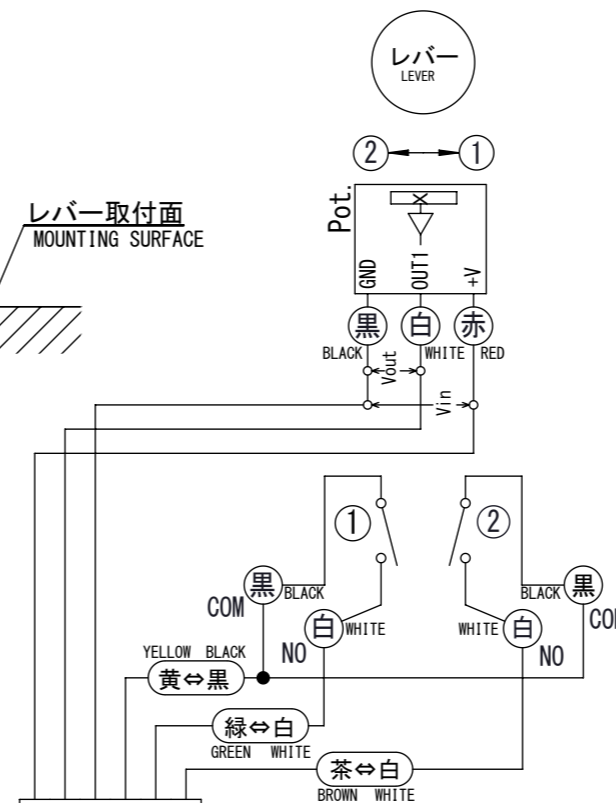

詳細図 B  
DETAIL VIEW B

詳細図 A  
DETAIL VIEW A

コネクタ  
6Pオス  
CONNECTOR  
6P MALE

配線図  
CIRCUIT DIAGRAM

- 赤、白、黒、黄、緑、茶は、電線の色を示す。  
THE JACKET COLOR OF WIRE: RED, WHITE, BLACK, YELLOW, GREEN AND BROWN
- 指示無き電線の線径は、0.5平方mm以上とする。  
THE SECTION AREA OF CABLE SHOULD BE MORE THAN 0.5 SQUARE MM. SUBJECT TO BE SPECIFIED
- 赤、白、黒のコネクタ端子は、金めっきである。  
THE WIRE OF RED, WHITE AND BLACK COLOR IS CRIMPED THE GOLD-PLATED TERMINAL CONNECTOR

**CRL1L**