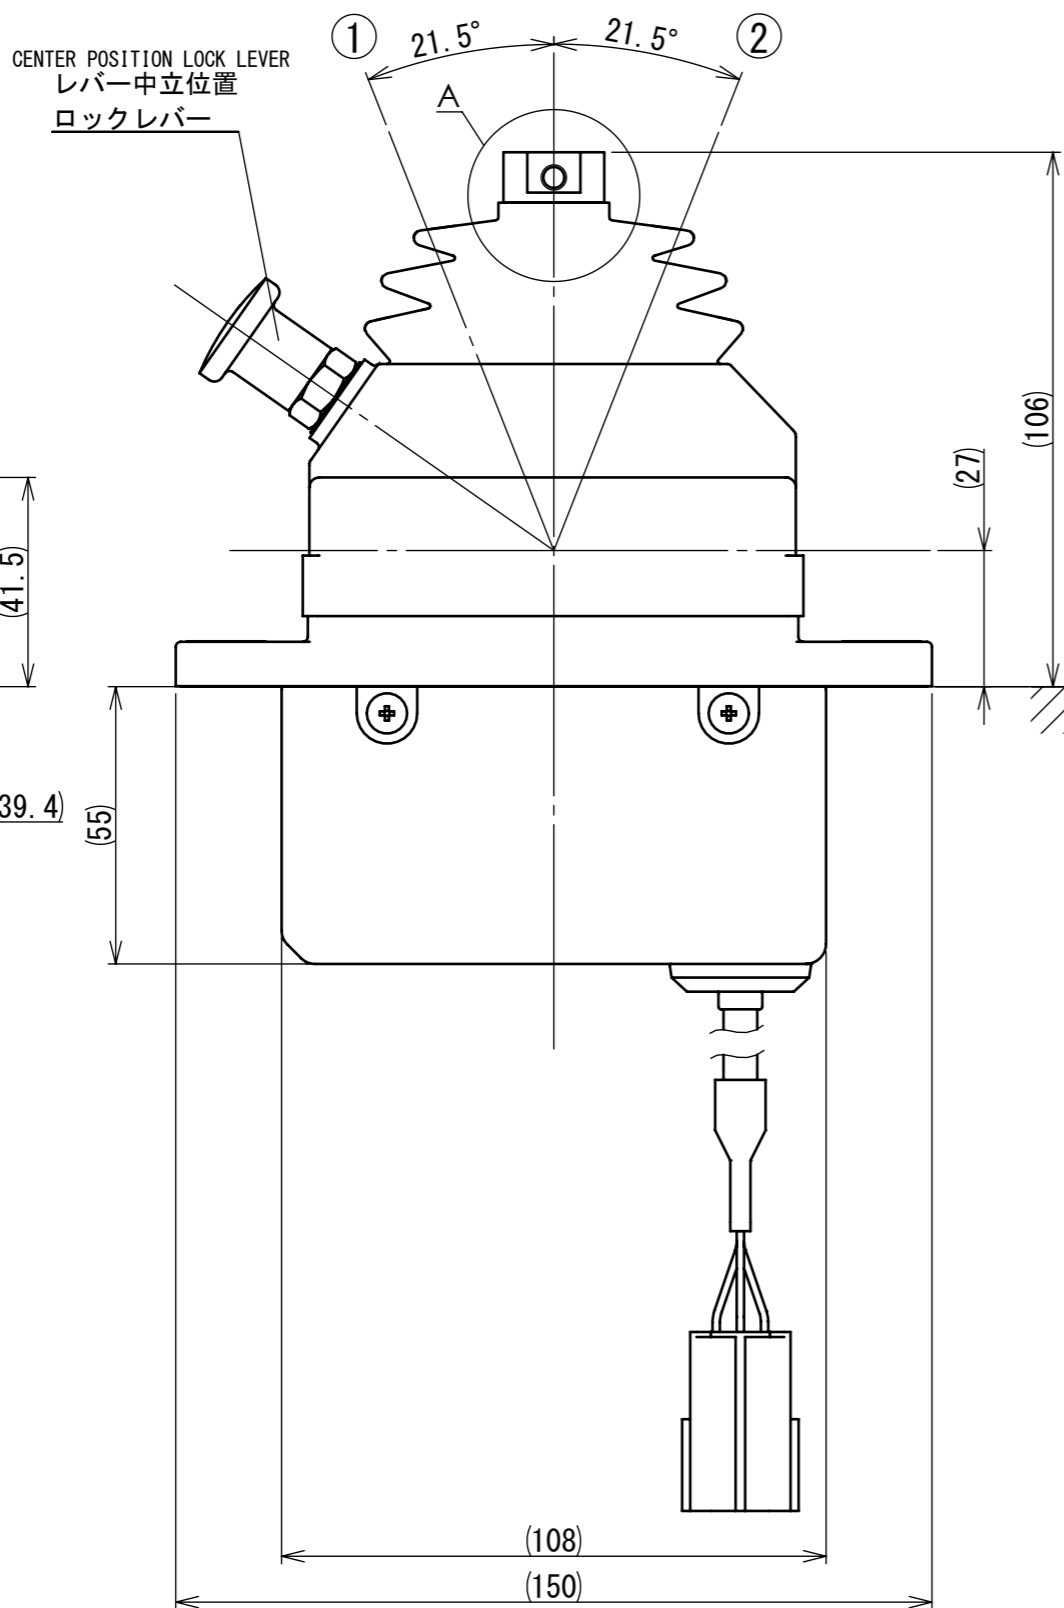

詳細図 B  
DETAIL VIEW B

詳細図 A  
DETAIL VIEW A

コネクタ  
6Pオス  
CONNECTOR  
6P MALE

配線図  
CIRCUIT DIAGRAM

- 赤、白、黒、黄、緑、茶は、電線の色を示す。  
THE JACKET COLOR OF WIRE: RED, WHITE, BLACK, YELLOW, GREEN AND BROWN
- 指示無き電線の線径は、0.5平方mm以上とする。  
THE SECTION AREA OF CABLE SHOULD BE MORE THAN 0.5 SQUARE MM. SUBJECT TO BE SPECIFIED
- 赤、白、黒のコネクタ端子は、金めっきである。  
THE WIRE OF RED, WHITE AND BLACK COLOR IS CRIMPED THE GOLD-PLATED TERMINAL CONNECTOR