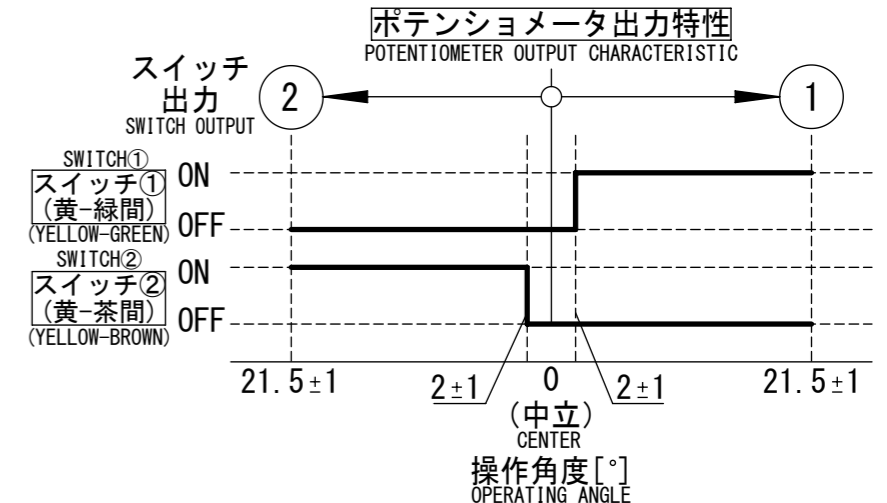

詳細図 B  
DETAIL VIEW B

詳細図 A  
DETAIL VIEW A

コネクタ  
6Pオス  
CONNECTOR  
6P MALE

配線図  
CIRCUIT DIAGRAM

- 赤、白、黒、黄、緑、茶は、電線の色を示す。  
THE JACKET COLOR OF WIRE: RED, WHITE, BLACK, YELLOW, GREEN AND BROWN
- 指示無き電線の線径は、0.5平方mm以上とする。  
THE SECTION AREA OF CABLE SHOULD BE MORE THAN 0.5 SQUARE MM. SUBJECT TO BE SPECIFIED
- 赤、白、黒のコネクタ端子は、金めっきである。  
THE WIRE OF RED, WHITE AND BLACK COLOR IS CRIMPED THE GOLD-PLATED TERMINAL CONNECTOR