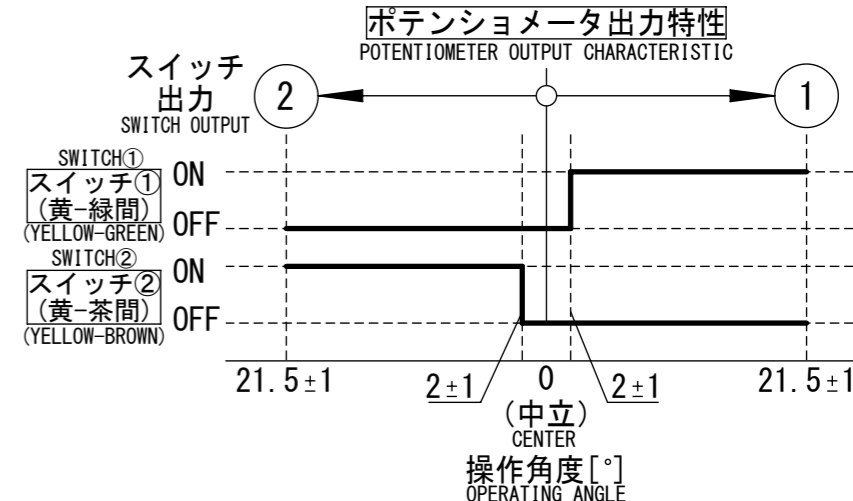

詳細図 B
DETAIL VIEW B

詳細図 A
DETAIL VIEW A

コネクタ
6Pオス
CONNECTOR
6P MALE

配線図
CIRCUIT DIAGRAM

- 赤、白、黒、黄、緑、茶は、電線の色を示す。
THE JACKET COLOR OF WIRE: RED, WHITE, BLACK, YELLOW, GREEN AND BROWN
- 指示無き電線の線径は、0.5平方mm以上とする。
THE SECTION AREA OF CABLE SHOULD BE MORE THAN 0.5 SQUARE MM. SUBJECT TO BE SPECIFIED
- 赤、白、黒のコネクタ端子は、金めっきである。
THE WIRE OF RED, WHITE AND BLACK COLOR IS CRIMPED THE GOLD-PLATED TERMINAL CONNECTOR