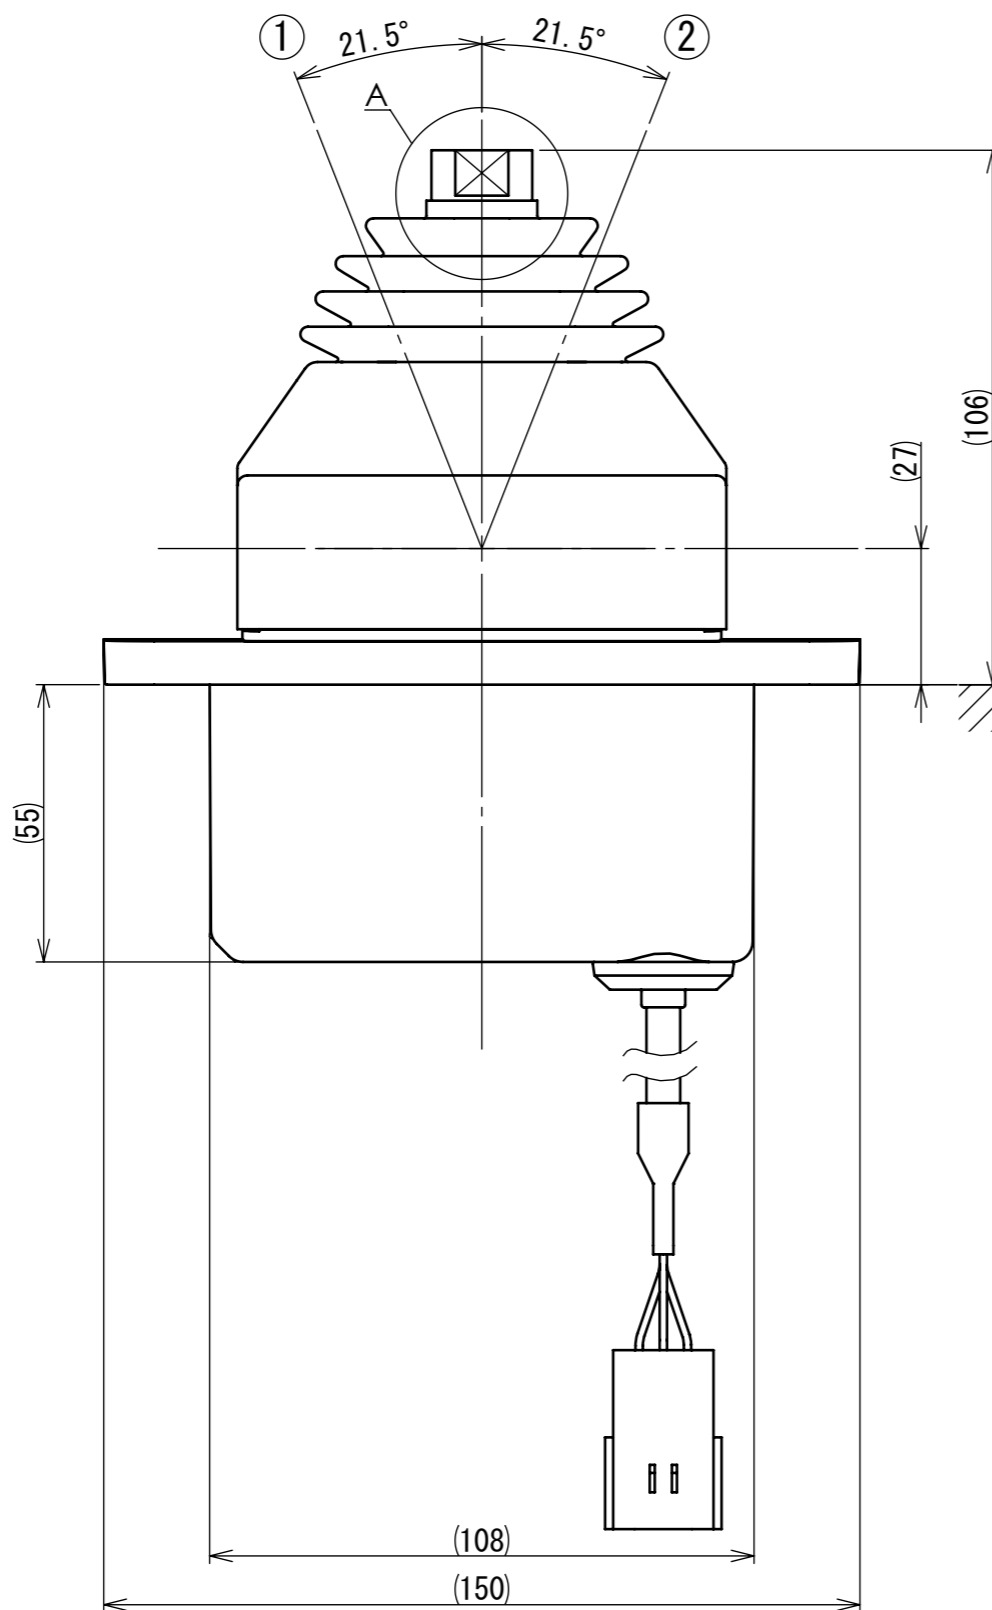

詳細図 B
DETAIL VIEW B

詳細図 A
DETAIL VIEW A

コネクタ
6Pオス
CONNECTOR
6P MALE

配線図
CIRCUIT DIAGRAM

- 赤、白、黒、黄、緑、茶は、電線の色を示す。
THE JACKET COLOR OF WIRE: RED, WHITE, BLACK, YELLOW, GREEN AND BROWN
- 指示無き電線の線径は、0.5平方mm以上とする。
THE SECTION AREA OF CABLE SHOULD BE MORE THAN 0.5 SQUARE MM. SUBJECT TO BE SPECIFIED
- 赤、白、黒のコネクタ端子は、金めっきである。
THE WIRE OF RED, WHITE AND BLACK COLOR IS CRIMPED THE GOLD-PLATED TERMINAL CONNECTOR