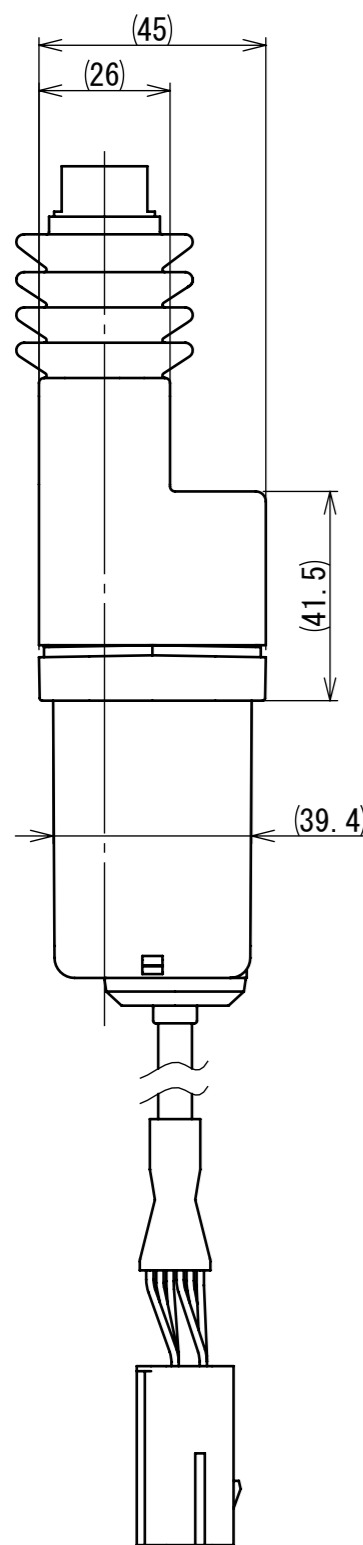

詳細図 B
DETAIL VIEW B

詳細図 A
DETAIL VIEW A

コネクタ
6Pオス
CONNECTOR
6P MALE

配線図
CIRCUIT DIAGRAM

- 赤、白、黒、黄、緑、茶は、電線の色を示す。
THE JACKET COLOR OF WIRE: RED, WHITE, BLACK, YELLOW, GREEN AND BROWN
- 指示無き電線の線径は、0.5平方mm以上とする。
THE SECTION AREA OF CABLE SHOULD BE MORE THAN 0.5 SQUARE MM. SUBJECT TO BE SPECIFIED
- 赤、白、黒のコネクタ端子は、金めっきである。
THE WIRE OF RED, WHITE AND BLACK COLOR IS CRIMPED THE GOLD-PLATED TERMINAL CONNECTOR