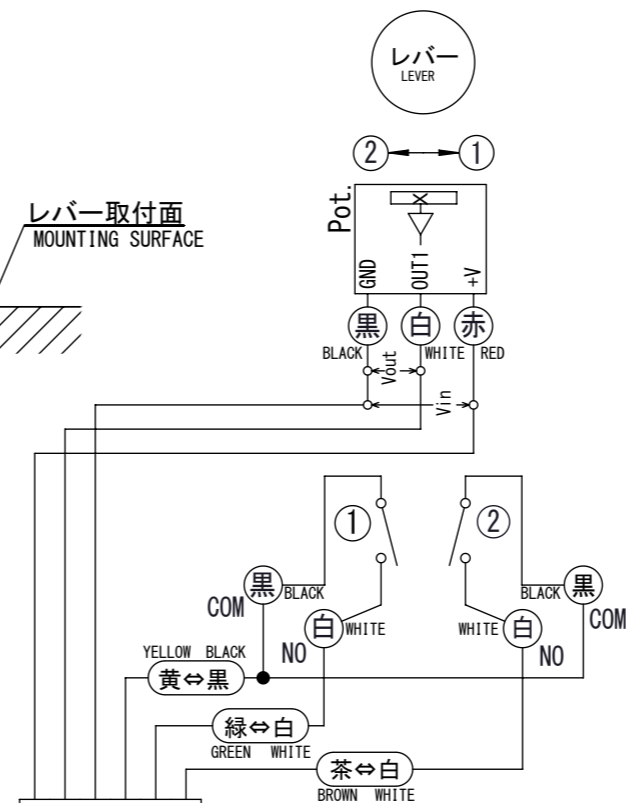

詳細図 B
DETAIL VIEW B

詳細図 A
DETAIL VIEW A

コネクタ
6Pオス
CONNECTOR
6P MALE

配線図
CIRCUIT DIAGRAM

- 赤、白、黒、黄、緑、茶は、電線の色を示す。
THE JACKET COLOR OF WIRE: RED, WHITE, BLACK, YELLOW, GREEN AND BROWN
- 指示無き電線の線径は、0.5平方mm以上とする。
THE SECTION AREA OF CABLE SHOULD BE MORE THAN 0.5 SQUARE MM. SUBJECT TO BE SPECIFIED
- 赤、白、黒のコネクタ端子は、金めっきである。
THE WIRE OF RED, WHITE AND BLACK COLOR IS CRIMPED THE GOLD-PLATED TERMINAL CONNECTOR

CRL1P