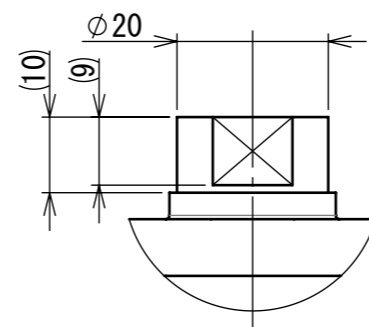

詳細図 B
DETAIL VIEW B

詳細図 A
DETAIL VIEW A

コネクタ
6Pオス
CONNECTOR
6P MALE

配線図
CIRCUIT DIAGRAM

- 赤、白、黒、黄、緑、茶は、電線の色を示す。
THE JACKET COLOR OF WIRE: RED, WHITE, BLACK, YELLOW, GREEN AND BROWN
- 指示無き電線の線径は、0.5平方mm以上とする。
THE SECTION AREA OF CABLE SHOULD BE MORE THAN 0.5 SQUARE MM. SUBJECT TO BE SPECIFIED
- 赤、白、黒のコネクタ端子は、金めっきである。
THE WIRE OF RED, WHITE AND BLACK COLOR IS CRIMPED THE GOLD-PLATED TERMINAL CONNECTOR