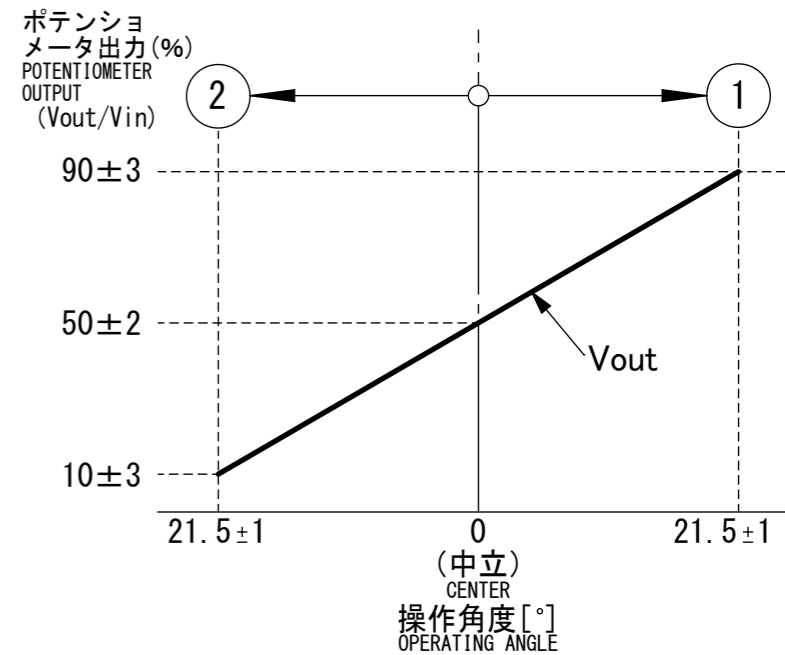

詳細図 B
DETAIL VIEW B

詳細図 A
DETAIL VIEW A

コネクタ
6Pオス
CONNECTOR
6P MALE

配線図
CIRCUIT DIAGRAM

- 赤、白、黒、黄、緑、茶は、電線の色を示す。
THE JACKET COLOR OF WIRE: RED, WHITE, BLACK, YELLOW, GREEN AND BROWN
- 指示無き電線の線径は、0.5平方mm以上とする。
THE SECTION AREA OF CABLE SHOULD BE MORE THAN 0.5 SQUARE MM. SUBJECT TO BE SPECIFIED
- 赤、白、黒のコネクタ端子は、金めっきである。
THE WIRE OF RED, WHITE AND BLACK COLOR IS CRIMPED THE GOLD-PLATED TERMINAL CONNECTOR

CRL1P