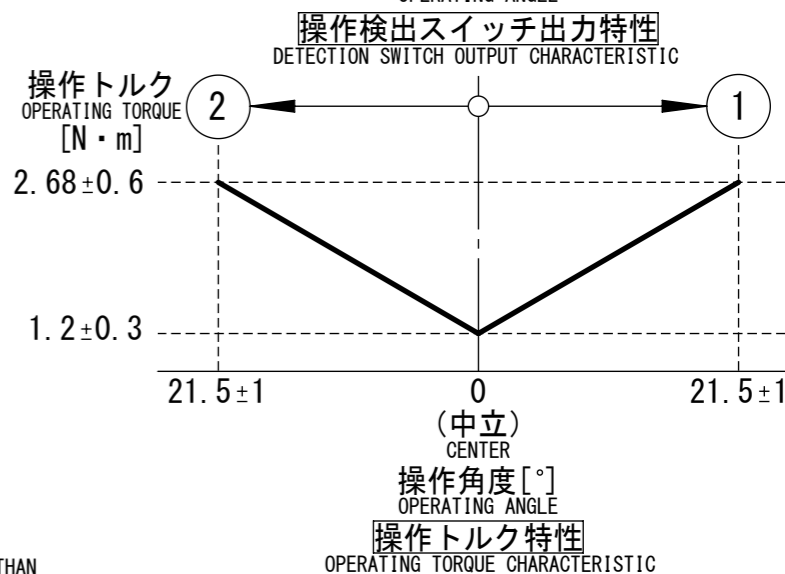

詳細図 B
DETAIL VIEW B

詳細図 A
DETAIL VIEW A

コネクタ
6Pオス
CONNECTOR
6P MALE

配線図
CIRCUIT DIAGRAM

- 赤、白、黒、黄、緑、茶は、電線の色を示す。
THE JACKET COLOR OF WIRE: RED, WHITE, BLACK, YELLOW, GREEN AND BROWN
- 指示無き電線の線径は、0.5平方mm以上とする。
THE SECTION AREA OF CABLE SHOULD BE MORE THAN 0.5 SQUARE MM. SUBJECT TO BE SPECIFIED
- 赤、白、黒のコネクタ端子は、金めっきである。
THE WIRE OF RED, WHITE AND BLACK COLOR IS CRIMPED THE GOLD-PLATED TERMINAL CONNECTOR