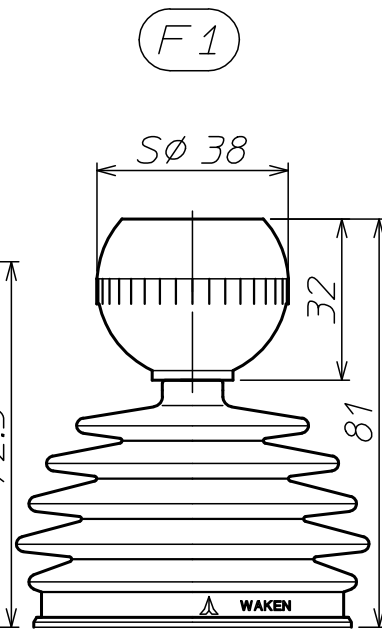

シーソースイッチ付き

プッシュスイッチ付き

スイッチ無し

SJ2 標準ノブ一覧

*レバー高さは、取付パネルの板厚が2.3の場合である。