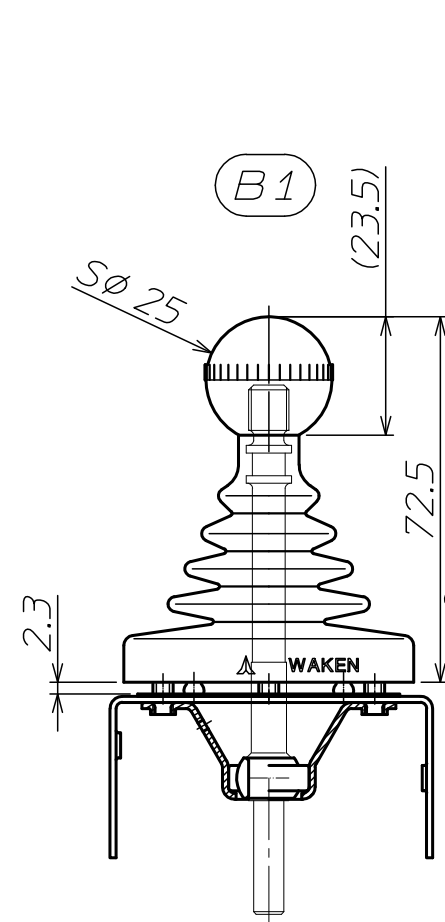

シーソースイッチ付き

プッシュスイッチ付き

スイッチ無し

SJ2 標準ノブ一覧

*レバー高さは、取付パネルの板厚が2.3の場合である。