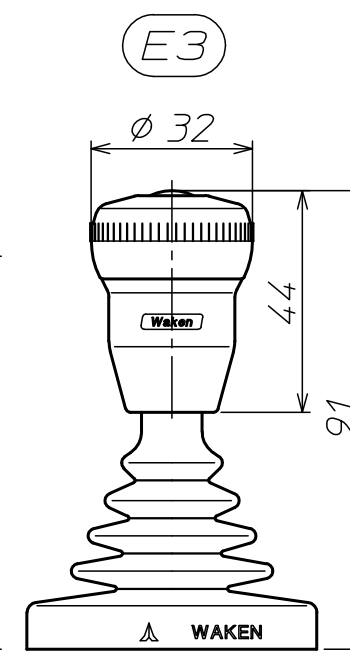

シーソースイッチ付き

プッシュスイッチ付き

スイッチ無し

SJ2 標準ノブ一覧

*レバー高さは、取付パネルの板厚が2.3の場合である。