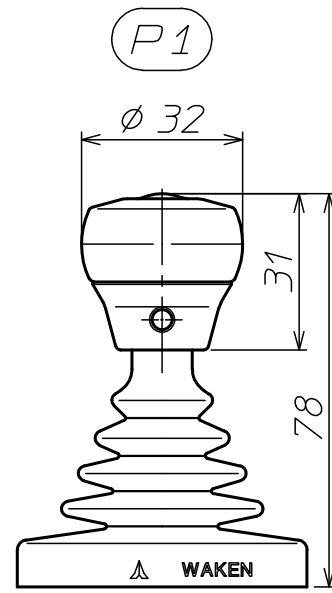

シーソースイッチ付き

プッシュスイッチ付き

スイッチ無し

SJ2 標準ノブ一覧

*レバー高さは、取付パネルの板厚が2.3の場合である。