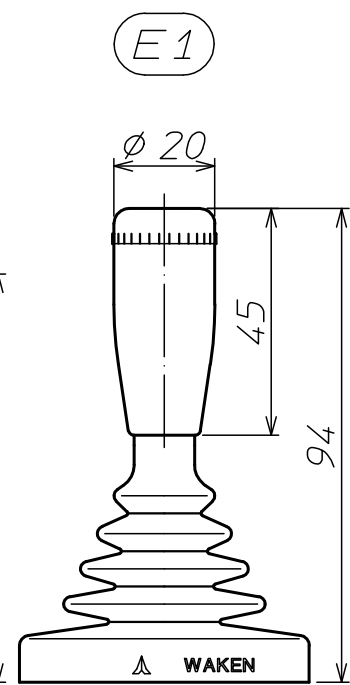

シーソースイッチ付き

プッシュスイッチ付き

スイッチ無し

SJ2 標準ノブ一覧

*レバー高さは、取付パネルの板厚が2.3の場合である。