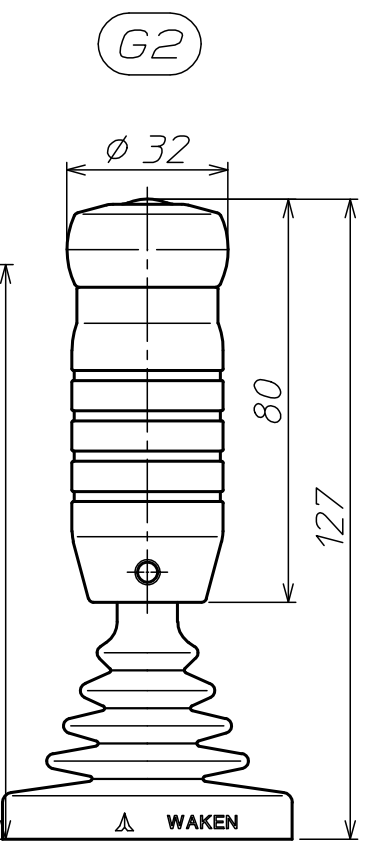

シーソースイッチ付き

プッシュスイッチ付き

スイッチ無し

SJ2 標準ノブ一覧

*レバー高さは、取付パネルの板厚が2.3の場合である。