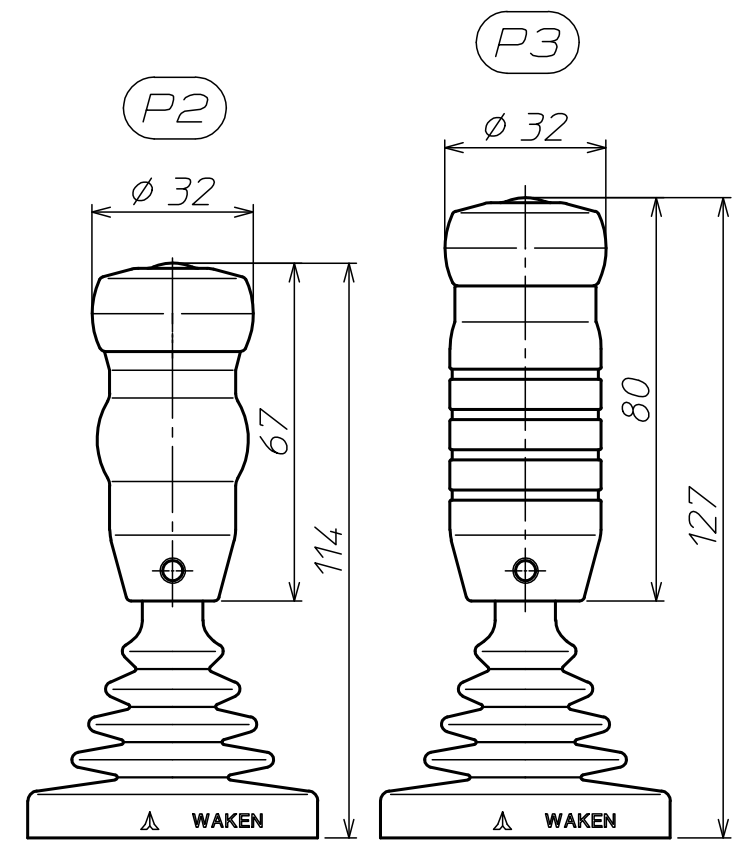

シーソースイッチ付き

プッシュスイッチ付き

スイッチ無し

SJ2 標準ノブ一覧

*レバー高さは、取付パネルの板厚が2.3の場合である。