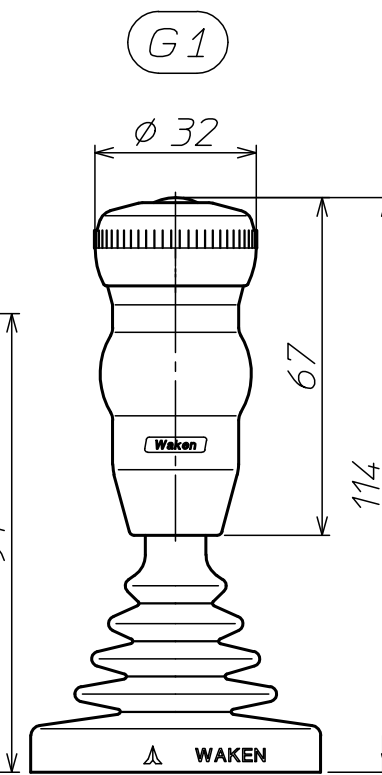

シーソースイッチ付き

プッシュスイッチ付き

スイッチ無し

SJ2 標準ノブ一覧

*レバー高さは、取付パネルの板厚が2.3の場合である。