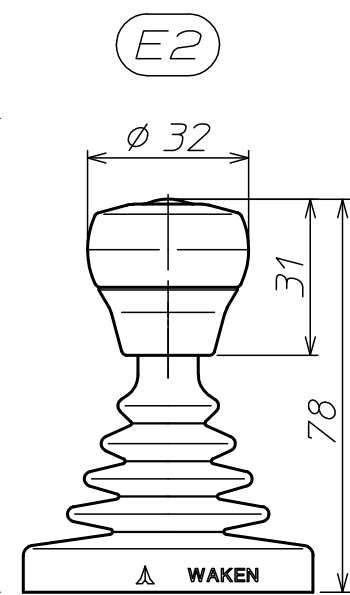

シーソースイッチ付き

プッシュスイッチ付き

スイッチ無し

SJ2 標準ノブ一覧

*レバー高さは、取付パネルの板厚が2.3の場合である。